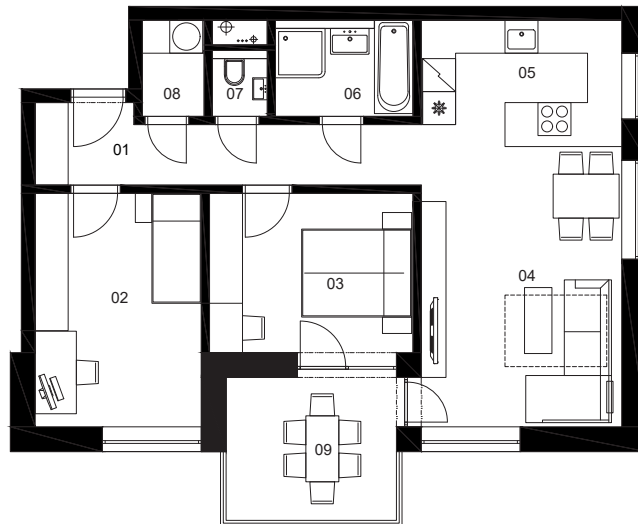

PINIA

18B

Číslo bytu

B	3i	B	N	6
Vchod	Počet izieb	Blok	Typ bytu	Poschodie

01.	Chodba	8,45 m ²
02.	Detská izba	12,86 m ²
03.	Spálňa	10,73 m ²
04.	Obývacia izba	20,08 m ²
05.	Kuchyňa	6,94 m ²
06.	Kúpeľňa	4,38 m ²
07.	WC	1,20 m ²
08.	Sklad / práčovňa	1,97 m ²
09.	Balkón	8,43 m ²
10.	Sklad na podlaží	2,93 m ²

Výmera interiéru:	66,61 m ²
Výmera exteriéru:	8,43 m ²
Sklad na podlaží:	2,93 m ²

canguru.

BEPRIM

0903 503 514
predaj@bytypinia.sk
www.bytypinia.sk

Prospekt má len informatívny charakter. Uvedené rozmery sú predbežné a nemusia sa zhodovať s realizáciou. Riešenie zariadenia je ilustračné. Developer si vyhradzuje právo na zmeny údajov.

Celková výmera: 77,97 m²