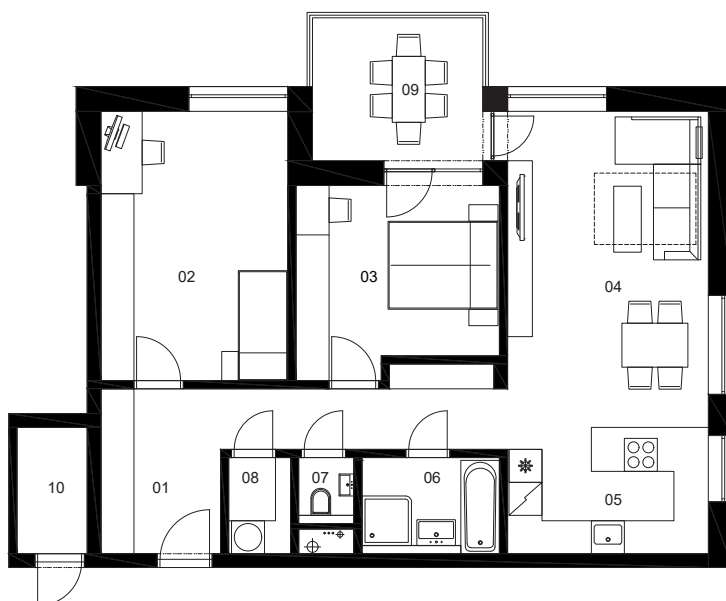

PINIA

17B

Číslo bytu

B **3i** **B** **M** **6**
Vchod Počet izieb Blok Typ bytu Poschodie

01.	Chodba	13,17 m ²
02.	Detská izba	16,66 m ²
03.	Spálňa	12,17 m ²
04.	Obývacia izba	22,45 m ²
05.	Kuchyňa	6,94 m ²
06.	Kúpeľňa	4,38 m ²
07.	WC	1,20 m ²
08.	Sklad / pracovňa	1,97 m ²
09.	Balkón	8,43 m ²
10.	Sklad na podlaží	2,93 m ²

Výmera interiéru:	78,94 m ²
Výmera exteriéru:	8,43 m ²
Sklad na podlaží:	2,93 m ²

canguru.

BEPRIM

0903 503 514
predaj@bytypinia.sk
www.bytypinia.sk

Prospekt má len informatívny charakter. Uvedené rozmery sú predbežné a nemusia sa zhodovať s realizáciou. Riešenie zariadenia je ilustračné. Developer si vyhradzuje právo na zmeny údajov.

Celková výmera: **90,30 m²**