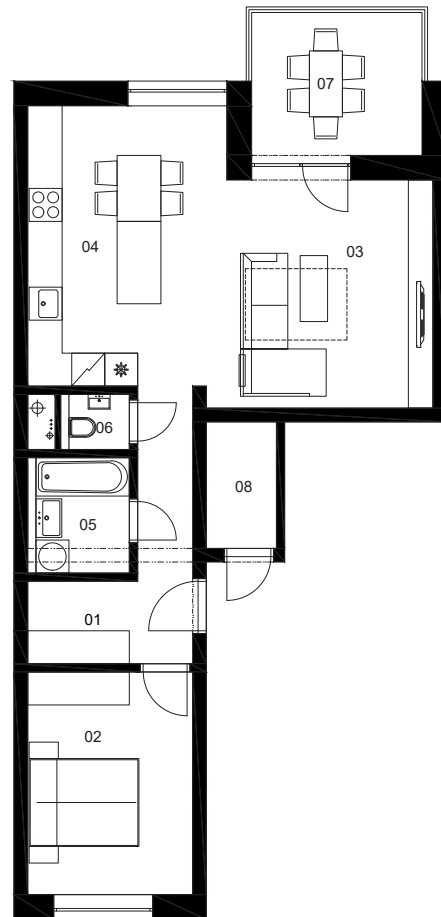

PINIA

10B

Číslo bytu

B **2i** **B** **L1** **4**
Vchod Počet izieb Blok Typ bytu Poschodie

01.	Chodba	8,05 m ²
02.	Spálňa	12,15 m ²
03.	Obývacia izba	24,00 m ²
04.	Kuchyňa	10,20 m ²
05.	Kúpeľňa	3,88 m ²
06.	WC	1,25 m ²
07.	Balkón	8,43 m ²
08.	Sklad na podlaží	2,93 m ²

Výmera interiéru:	59,53 m ²
Výmera exteriéru:	8,43 m ²
Sklad na podlaží:	2,93 m ²

canguru.

BEPRIM

0903 503 514
predaj@bytypinia.sk
www.bytypinia.sk

Prospekt má len informatívny charakter. Uvedené rozmery sú predbežné a nemusia sa zhodovať s realizáciou. Riešenie zariadenia je ilustračné. Developer si vyhradzuje právo na zmeny údajov.

Celková výmera: 70,89 m²