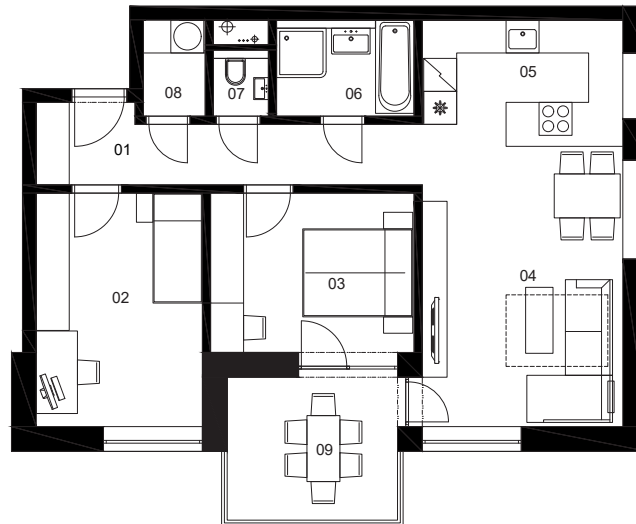

PINIA

9B

Číslo bytu

B	3i	B	N	3
Vchod	Počet izieb	Blok	Typ bytu	Poschodie

01.	Chodba	8,45 m ²
02.	Detská izba	12,86 m ²
03.	Spálňa	10,73 m ²
04.	Obývacia izba	20,08 m ²
05.	Kuchyňa	6,94 m ²
06.	Kúpeľňa	4,38 m ²
07.	WC	1,20 m ²
08.	Sklad / práčovňa	1,97 m ²
09.	Balkón	8,43 m ²
10.	Sklad na podlaží	2,93 m ²

Výmera interiéru:	66,61 m ²
Výmera exteriéru:	8,43 m ²
Sklad na podlaží:	2,93 m ²

canguru.

BEPRIM

0903 503 514
predaj@bytypinia.sk
www.bytypinia.sk

Prospekt má len informatívny charakter. Uvedené rozmery sú predbežné a nemusia sa zhodovať s realizáciou. Riešenie zariadenia je ilustračné. Developer si vyhradzuje právo na zmeny údajov.

Celková výmera: 77,97 m²