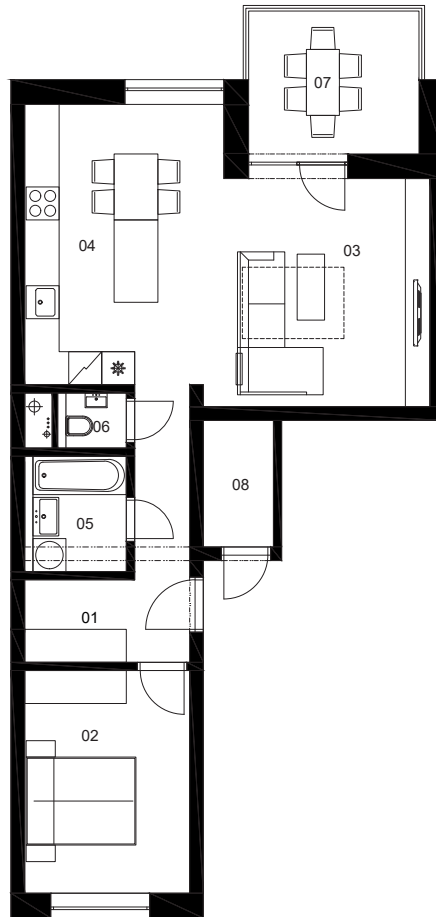

PINIA

4B

Číslo bytu

B **2i** **B** **L1** **2**
Vchod Počet izieb Blok Typ bytu Poschodie

01.	Chodba	8,05 m ²
02.	Spálňa	12,15 m ²
03.	Obývacia izba	24,00 m ²
04.	Kuchyňa	10,20 m ²
05.	Kúpeľňa	3,88 m ²
06.	WC	1,25 m ²
07.	Balkón	8,43 m ²
08.	Sklad na podlaží	2,93 m ²

Výmera interiéru:	59,53 m ²
Výmera exteriéru:	8,43 m ²
Sklad na podlaží:	2,93 m ²

canguru.

BEPRIM

0903 503 514
predaj@bytypinia.sk
www.bytypinia.sk

Prospekt má len informatívny charakter. Uvedené rozmery sú predbežné a nemusia sa zhodovať s realizáciou. Riešenie zariadenia je ilustračné. Developer si vyhradzuje právo na zmeny údajov.

Celková výmera: 70,89 m²