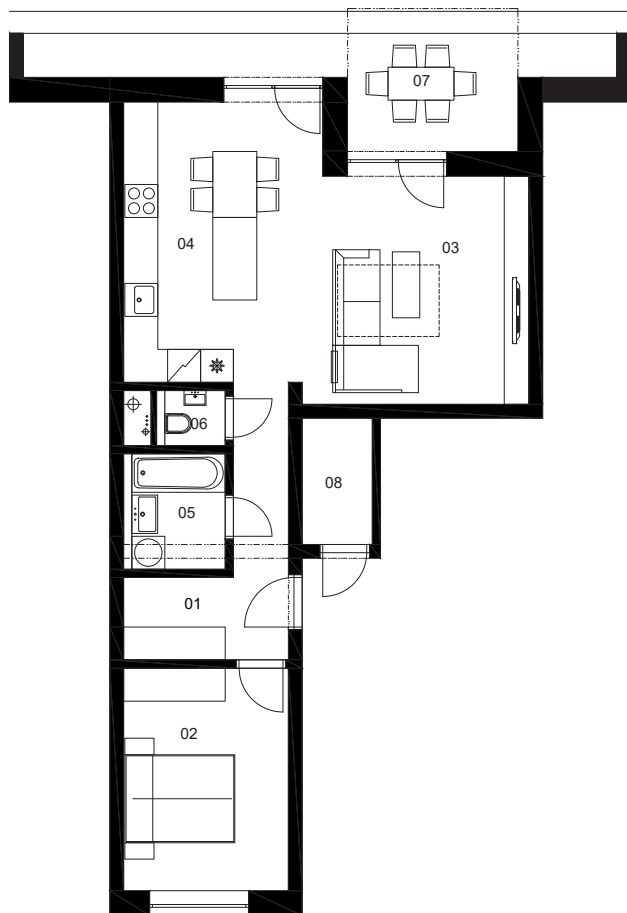

PINIA

1B

Číslo bytu

B 2i B L1T 1
Vchod Počet izieb Blok Typ bytu Poschodie

01.	Chodba	8,05 m ²
02.	Spálňa	12,15 m ²
03.	Obývacia izba	24,00 m ²
04.	Kuchyňa	10,20 m ²
05.	Kúpeľňa	3,88 m ²
06.	WC	1,25 m ²
07.	Terasa	12,83 m ²
08.	Sklad na podlaží	2,93 m ²

Výmera interiéru: 59,53 m²

Výmera exteriéru: 12,83 m²

Sklad na podlaží: 2,93 m²

canguru.

BEPRIM

0903 503 514
predaj@bytypinia.sk
www.bytypinia.sk

Prospekt má len informatívny charakter. Uvedené rozmery sú predbežné a nemusia sa zhodovať s realizáciou. Riešenie zariadenia je ilustračné. Developer si vyhradzuje právo na zmeny údajov.

Celková výmera: 75,29 m²