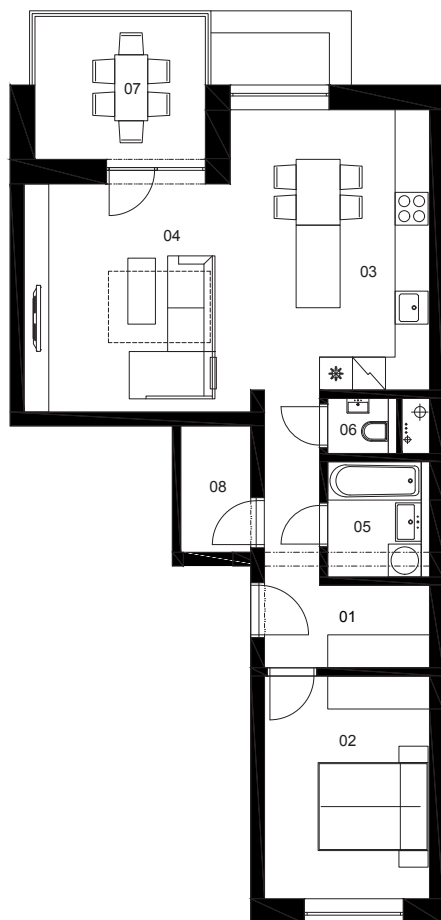

PINIA

2.2C

Číslo bytu

C 2i B L2T 1
Vchod Počet izieb Blok Typ bytu Poschodie

01.	Chodba	8,05 m ²
02.	Spálňa	12,15 m ²
03.	Kuchyňa	10,20 m ²
04.	Obývacia izba	24,00 m ²
05.	Kúpeľňa	3,88 m ²
06.	WC	1,25 m ²
07.	Terasa	8,54 m ²
08.	Sklad na podlaží	2,70 m ²

Výmera interiéru: 59,53 m²

Výmera exteriéru: 8,54 m²

Sklad na podlaží: 2,70 m²

canguru.

BEPRIM

0903 503 514
predaj@bytypinia.sk
www.bytypinia.sk

Prospekt má len informatívny charakter. Uvedené rozmery sú predbežné a nemusia sa zhodovať s realizáciou. Riešenie zariadenia je ilustračné. Developer si vyhradzuje právo na zmeny údajov.

Celková výmera: 70,77 m²