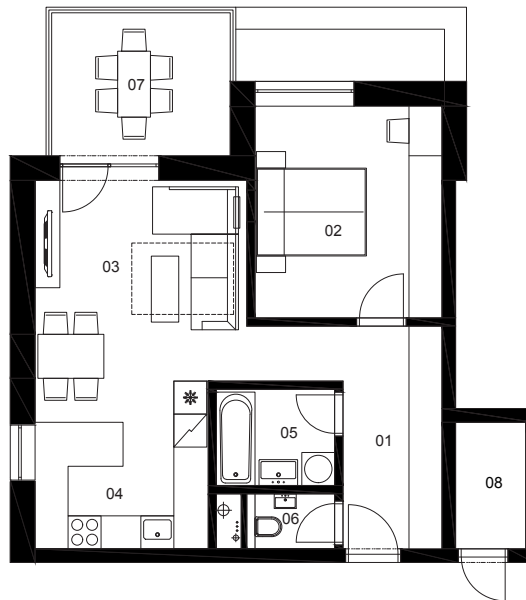

PINIA

2.1C

Číslo bytu

C 2i B OT 1
Vchod Počet izieb Blok Typ bytu Poschodie

01.	Chodba	9,04 m ²
02.	Spálňa	13,09 m ²
03.	Obývacia izba	14,05 m ²
04.	Kuchyňa	9,61 m ²
05.	Kúpeľňa	3,76 m ²
06.	WC	1,60 m ²
07.	Terasa	10,95 m ²
08.	Sklad na podlaží	2,93 m ²

Výmera interiéru:	51,15 m ²
Výmera exteriéru:	10,95 m ²
Sklad na podlaží:	2,93 m ²

canguru.

BEPRIM

0903 503 514
predaj@bytypinia.sk
www.bytypinia.sk

Prospekt má len informatívny charakter. Uvedené rozmery sú predbežné a nemusia sa zhodovať s realizáciou. Riešenie zariadenia je ilustračné. Developer si vyhradzuje právo na zmeny údajov.

Celková výmera: 65,03 m²